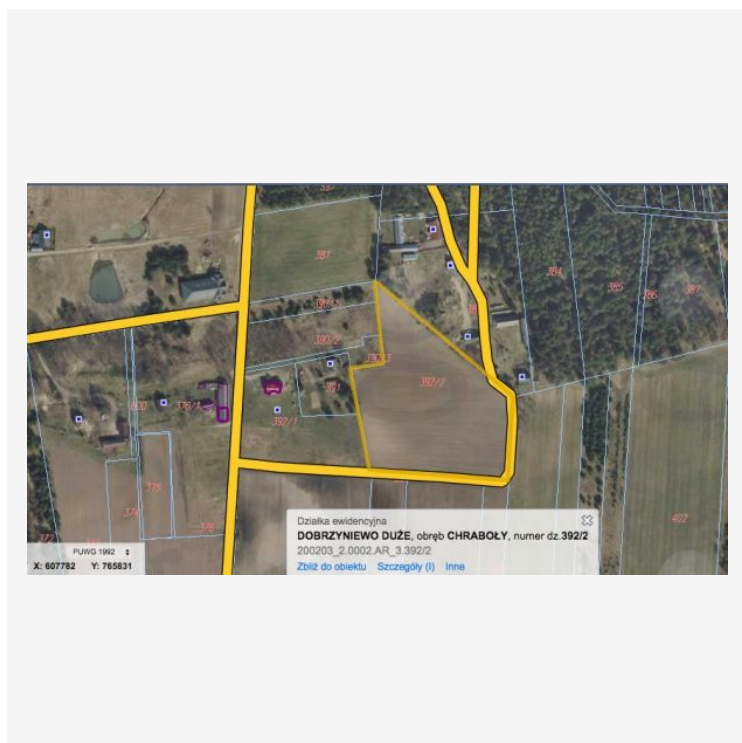

Chraboły,

Działka rolna na sprzedaż

Dane nieruchomości:

Numer oferty:	448282
Powierzchnia:	18 100 m ²
Cena za m ² :	10 zł
Cena:	181000 zł

Opis nieruchomości:

Działka rolna w Chrabołach

Idealne miejsce, zapewniające Tobie i Twojej rodzinie chwile wytchnienia i odpoczynku od zgiełku miasta

Otulina lasu, płaski teren, doskonały dojazd do miasta

Wymiary działki:

Powierzchnia: 18 100 m²

Szerokość - około 140 m i 84 m - boki przy drodze

Głębokość - około 168 m i 96 m

Media:

- Prąd

Dodatkowe informacje:

- Sąsiedztwo lasu

- W sąsiedztwie powstają domy jednorodzinne

- Droga asfaltowa w odległości 900 m

Zadzwoń i zapytaj o szczegóły oferty !

690-690-815 Marek Zajkowski - doradca ds. nieruchomości - **kontakt 24h**